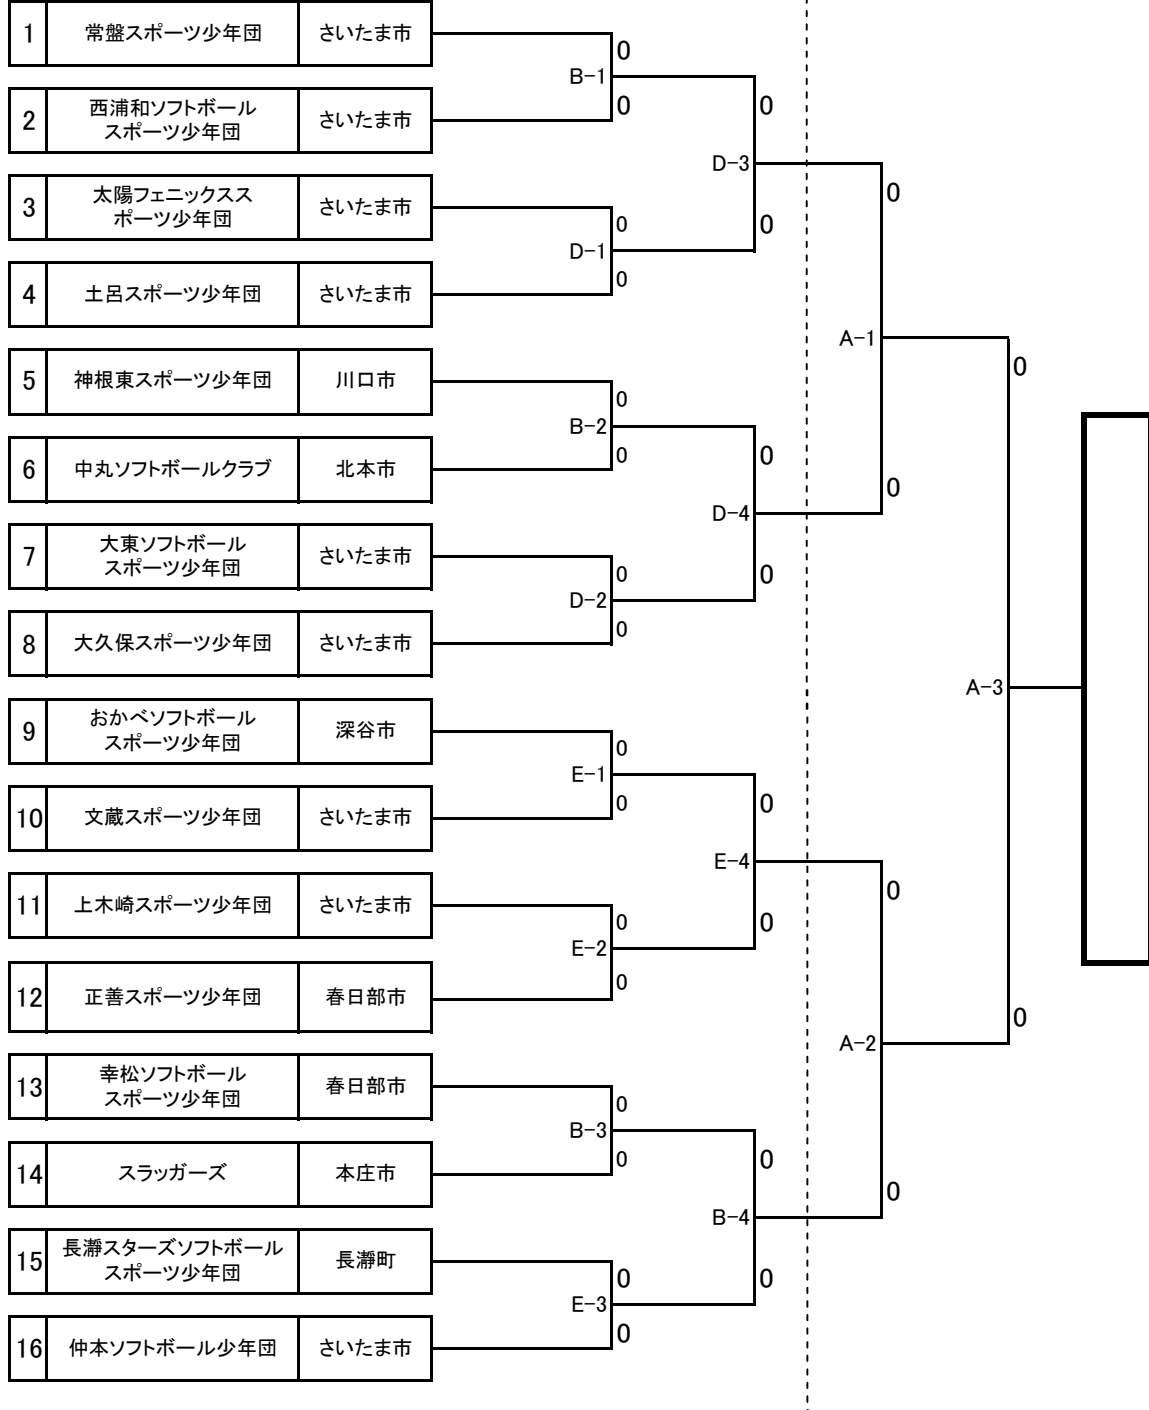

## 第32回埼玉県スポーツ少年団ソフトボール中央大会

日時 2009年8月22日(土)・23日(日) 予備日8月30日(日)  
 場所 狭山市上奥富運動公園コンビネーショングラウンド

＜男子＞

8月22日(土)

8月23日(日)

<女子>

8月22日(土)

8月23日(日)