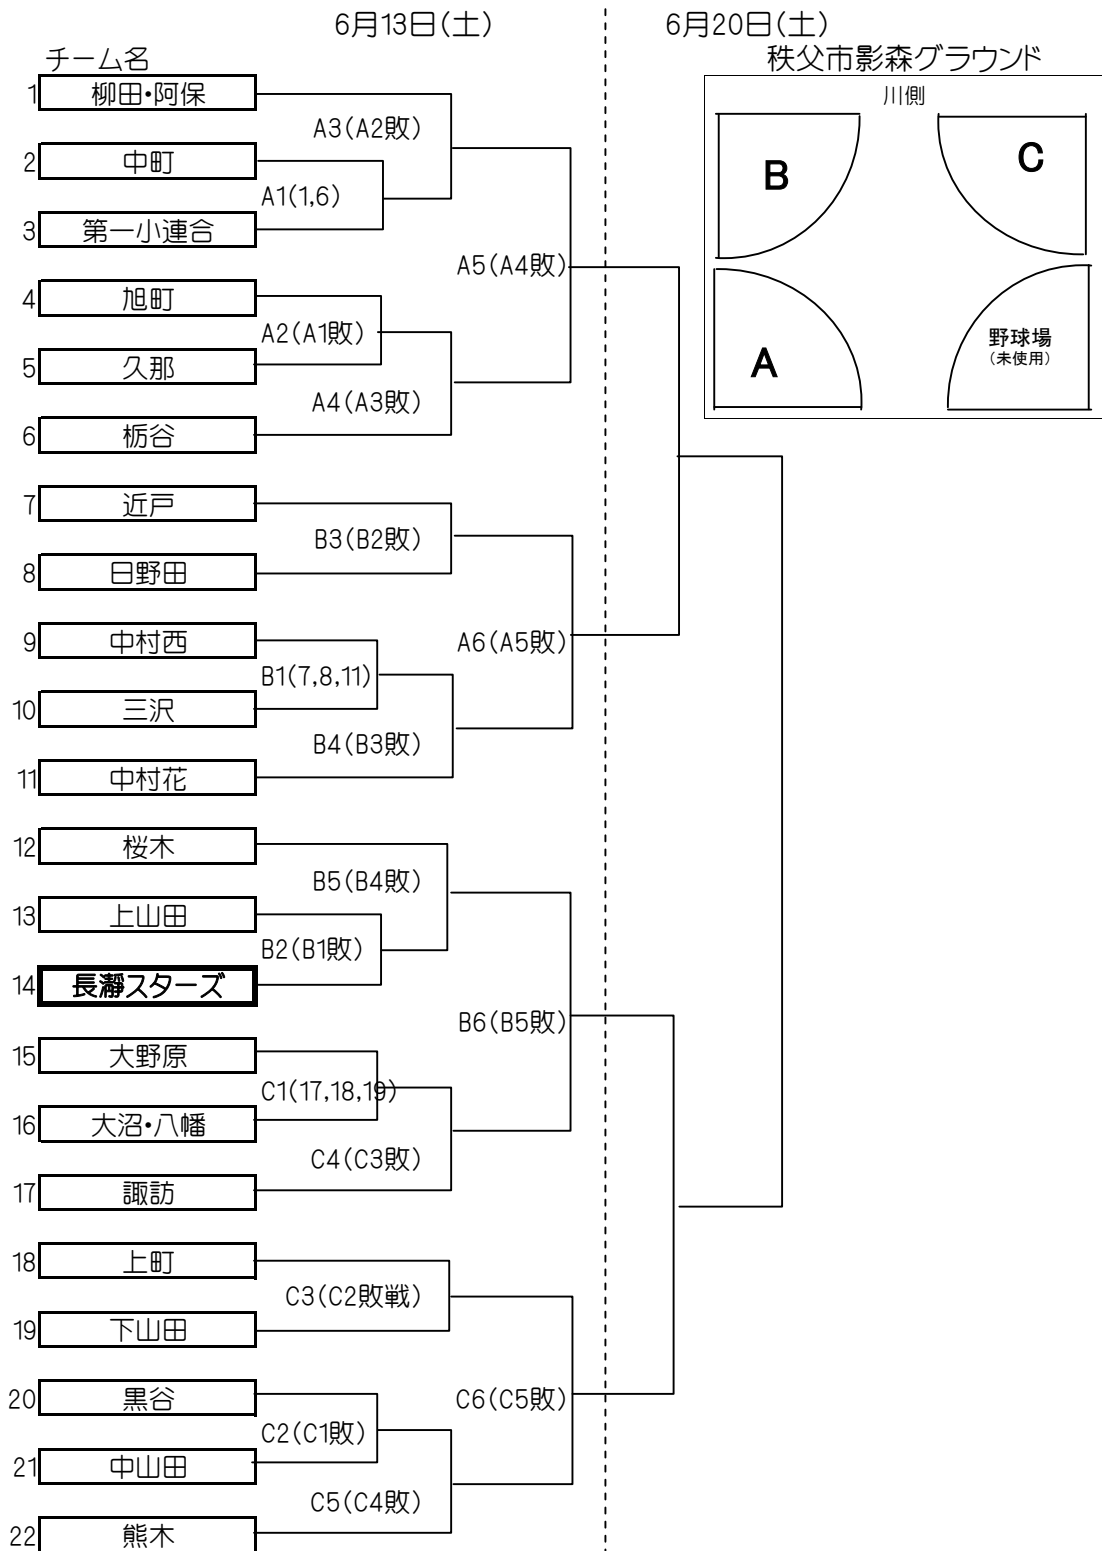

第一回 会長杯争奪ジュニアソフトボール大会
トーナメント表

※()は塁審